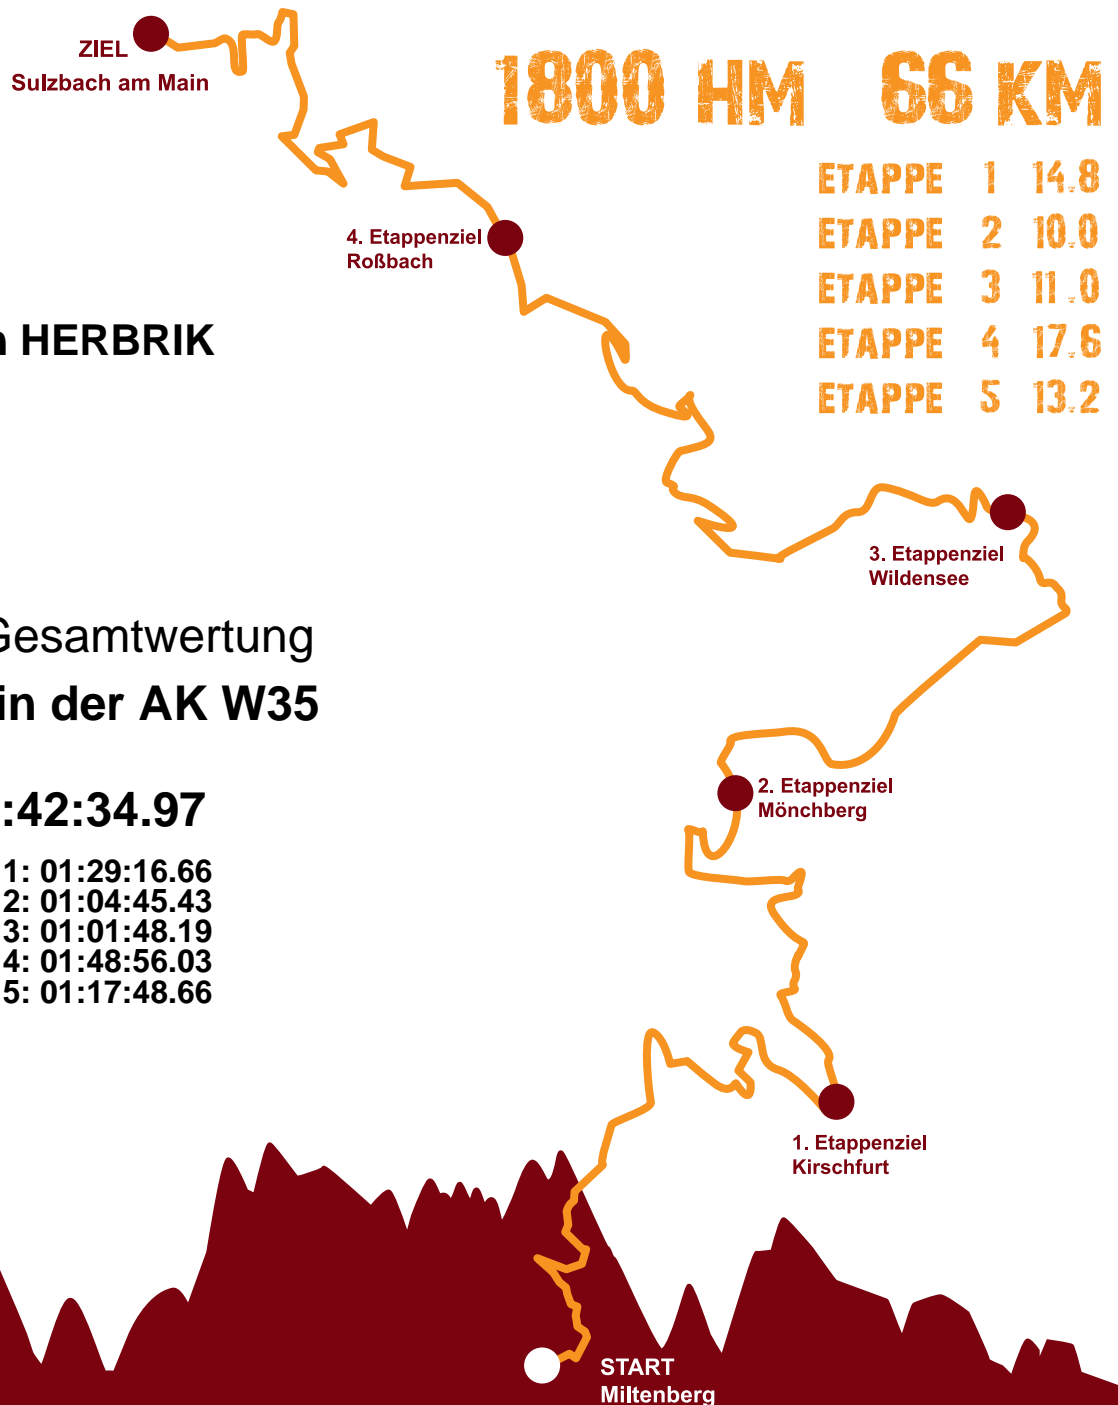

URKUNDE

CHURFRANKENLAUF

TRIPAUL.COM

Katrin HERBRIK

1. Platz Gesamtwertung
1. Platz in der AK W35

in 06:42:34.97

Etappe 1: 01:29:16.66
Etappe 2: 01:04:45.43
Etappe 3: 01:01:48.19
Etappe 4: 01:48:56.03
Etappe 5: 01:17:48.66

1. Etappe
Miltenberg - Kirschfurt

2. Etappe
Kirschfurt - Mönchberg

3. Etappe
Mönchberg - Wildensee

4. Etappe
Wildensee - Roßbach

5. Etappe
Roßbach - Sulzbach

**Volksbanken
Raiffeisenbanken**
Miltenberg - Elsavatal - Eichenbühl

25.09.2016
Marco Schneider
André Paul Dwehus